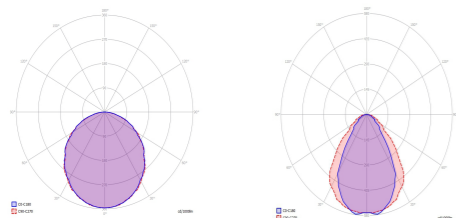

OBJ. ČÍSLO	VÝKON	BARVA SVĚTLA	ŽIVOTNOST	DIFUZOR
ALULINE S OP WIFI 24V	10-80W	3000K/4000K	50,000HOD	OPAL
ALULINE S MP WIFI 24V	10-80W	3000K/4000K	50,000HOD	MIKROPRISMA

ROZMĚRY

Šířka (mm):	62
Délka (mm):	600/900/1200/1500/1760/2320
Výška (mm):	90