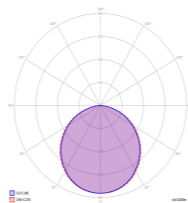

ROUND LED S CONNECT WIFI 24V IP20

Přisazené svítidlo s opálovým difuzorem

Svítidlo z hliníkového profilu je vyráběno na objednávku v různých průměrech a je osazeno LED moduly TCI a řídicí jednotkou VEGAS, díky které můžete využít všechny výhody systému SMART HOME ROBUS CONNECT. Barevné provedení dle vzorkovníku RAL na dotaz.

OBJ. ČÍSLO	VÝKON	BARVA SVĚTLA	ŽIVOTNOST	DIFUZOR
ROUND S OP 750/1000 WIFI 24V	max. 150W	3000K/4000K	50 000 HOD	OPAL

DOOR SENSOR CONNECT DVEŘNÍ/OKENNÍ SENZOR

Prostřednictvím aplikace ROBUS CONNECT vás ROBUS DOOR SENSOR CONNECT upozorní, jakmile se otevřou vaše dveře nebo okno. Použijte senzor jako spouštěč pro další akce, ke kterým dojde prostřednictvím aplikace ROBUS CONNECT. Pokud se například v noci otevřou dveře dětské ložnice, zapněte světla v hale, aby se děti mohly dostat do koupelny a zpět. Pokud se okno otevře, pošle aplikace upozornění na tuto událost. Vše, co potřebujete, je 1 X CR123A baterie nebo micro-USB napájení.