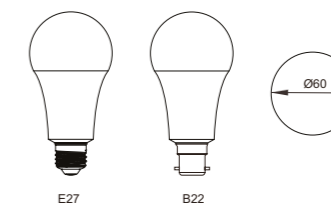

ROZMĚRY

Průměr (mm):	60
Délka (mm):	122

GU10 CONNECT

5W WIFI LADITELNÁ BÍLÁ,
5W WIFI RGB & LADITELNÁ BÍLÁ

LED zdroje ROBUS GU10 CONNECT jsou vhodné díky standardním rozměrům do většiny interiérových i exteriérových svítidel s patič GU10. Přizpůsobte intenzitu osvětlení venkovního posezení na terase vašim potřebám a nebo pomocí barevné škály RGB přebarvíte zahradu na vaši oblíbenou barvu pomocí automatizace (např. od západu slunce do 22 :00 hod každý den, nebo jen o víkendy, dle vaší volby)