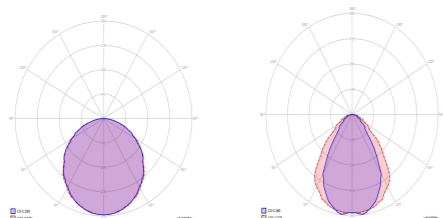

ALULINE S CONNECT WIFI 24V IP20

Přisazené svítidlo s opálovým nebo mikroprismatickým difuzorem

Svítidlo z hliníkového profilu je vyráběno na objednávku v různých délkách a je osazeno LED moduly TCI a řídící jednotkou VEGAS, díky které můžete využít všechny výhody systému SMART HOME ROBUS CONNECT. Atypické délky, tvary sestav a barevné provedení dle vzorkovníku RAL na dotaz.

OBJ. ČÍSLO	VÝKON	BARVA SVĚTLA	ŽIVOTNOST	DIFUZOR
ALULINE S OP WIFI 24V	10-80W	3000K/4000K	50,000HOD	OPAL
ALULINE S MP WIFI 24V	10-80W	3000K/4000K	50,000HOD	MIKROPRISMA

ROZMĚRY

Šířka (mm):	62
Délka (mm):	600/900/1200/1500/1760/2320
Výška (mm):	90

ALULINE R CONNECT WIFI 24V IP20

Vestavné svítidlo s opálovým nebo mikroprismatickým difuzorem

Svítidlo z hliníkového profilu je vyráběno na objednávku v různých délkách a je osazeno LED moduly TCI a řídící jednotkou VEGAS, díky které můžete využít všechny výhody systému SMART HOME ROBUS CONNECT. Atypické délky, tvary sestav a barevné provedení dle vzorkovníku RAL na dotaz.

OBJ. ČÍSLO	VÝKON	MONTÁŽNÍ OTVOR	CRI	BARVA SVĚTLA	IP	PF	ŽIVOTNOST (HOD)
ALULINE R OP WIFI 24V	10-80W	délka x 70mm	80	3000K/4000K	20	0.9	50,000
ALULINE R MP WIFI 24V	10-80W	délka x 70mm	80	3000K/4000K	20	0.9	50,000

ROZMĚRY

Šířka (mm):	82
Délka (mm):	600/900/1200/1500/1760/2320
Výška (mm):	90

FILAMENT CONNECT FILAMENT LED ŽÁROVKY STMÍVATELNÉ

Řada LED ROBUS FILAMENT CONNECT poskytuje stylovou, starožitnou estetiku s inteligentními funkcemi systému ROBUS CONNECT. V barvě 2000K dodají tyto LED zdroje příjemnou atmosféru jakémukoliv prostředí. K dispozici v provedení se závitem B15, E14, B22 a E27