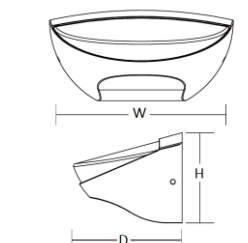

### ECLIPSE IP54 LED WALL LIGHT

	Height	Width	Depth
REL0630	86	160	100
REL1230	129	249	149

<b>Codes:</b>	REL0630-25	REL1230-25
<b>Comparable to CFL(W):</b>	11	18
<b>Light Output L<sub>100</sub> (lm):</b>	370	720
<b>Beam Angle (deg):</b>	120	120
<b>Illuminance @ 1m (lx):</b>	35	60
<b>Colour Temp L<sub>100</sub> (k):</b>	3,000	3,000
<b>CRI L<sub>100</sub> (Ra):</b>	80	80
<b>Total Power Consumed (W):</b>	6	12
<b>Efficacy (lm/cctW):</b>	60	60
<b>Power Factor:</b>	0.8	0.8
<b>Rated LED life (hrs):</b>	30,000	30,000
<b>Ingress Protection (IP):</b>	54	54
<b>Ambient Operating Temp (°C):</b>	-20<Ta<+40	-20<Ta<+40
<b>Operating voltage (V):</b>	100-240	100-240
<b>Min Order Qty/Carton Qty:</b>	1/12	1/8
<b>Weight (Kg):</b>	0.58	1.1
<b>Warranty (yrs):</b>	3	3